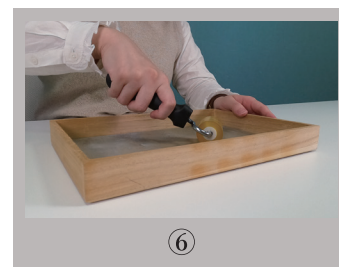

⑥

※写真はイメージです。印刷及び天然石の特性上、実物と色合いや模様等は異なります。

〈△ご使用上の注意〉

取り扱い

- ・曲面施工が可能な素材ですが、極端な角出しをすると素材表面に割れや剥離が発生することがございます。
- ・天然石の石材を使用しておりますので、他の柔らかい素材(衣服など)を傷つけることがございます。
- ・防水加工品ではございませんので、防水性の補償は致しかねます。水に触れないようにご注意ください。
- ※万が一水分がついてしまった場合はすぐに乾いた布などでおふき取りください。
- ・火気などの熱を生じる機器や物品の近く(コンロまわりなど)での使用は出来ません。耐火性の保証は致しかねます。
- ・石粉が落下する場合がございますので、食品などに接する部分でのご使用はお控えください。
- ・天然石を薄く加工した製品の為、床及び重量物が上にくる場所への使用はお避けください。
- ・鋭利なもので擦ると製品を傷める可能性がございますのでご注意ください。
- ・初期粘着が強い為、剥がした際に貼り付け面を傷めたり糊残りする場合がありますのでご了承ください。
- ・壁や小物などの貼付け面の油分、水分、汚れ、埃などを拭き取る際に濡れた布巾を使用する場合は、貼り付け面を十分乾燥させてから製品をご使用ください。
- ・壁や小物などへの製品貼り付け後、粘着剤を定着させるため、1日(24時間)程度は安静にして頂くことをおすすめ致します。

色・素材・サイズなど

- ・天然石を使用しておりますので色見や質感に個体差があり、1枚1枚違いが生じる事をご了承ください。
- ・お使いの端末や閲覧環境により、実物と色見や質感が異なって見えることがありますのでご了承ください。
- ・摩擦や水濡れ、経年等により、シミや風合いの変化がありますことをご了承ください。

その他

1. ・natuRe:stone™はホルムアルデヒドを使用しておりません。
   - ・小さなお子様やペットがいる場合など、誤飲にお気を付けください。
   - ・屋内使用専用のシートですので、屋外での使用はご遠慮ください。
   - ・表面化粧用のシートですので、本来の装飾用途等以外での使用はお避けください。
   - ・その他、使用方法をお守りください。
2. 本商品の使用に関する事故、損害の発生につきましては一切責任を負いかねますのでご了承ください。

品質表示

- ・品名：natuRe:stone™(ナチュリストーン)
- ・材質：天然石/ポリエステル樹脂/コットンメッシュ繊維/アクリル系粘着剤/剥離紙
- ・数量：1枚 ・寸法：約縦200mm×横600mm(ラージサイズ)
- ・石原産国：インド ・生産国：日本

ご注文と異なる商品が届いた場合、または商品に欠陥がある場合を除き、返品・交換には応じかねますのでご了承ください。なお、万が一ご注文と異なる商品が届いた場合または商品に欠陥がある場合は、商品到着から7日以内(下記販売元(休業日を除く)へご連絡くださいますようお願い致します。

〈販売元〉

株式会社クワザワ 商品開発部

〒003-8560 北海道札幌市白石区中央2条7丁目1番1号

TEL: 011-864-1134 〈受付時間〉 平日9:00～17:00(土・日・祝日・季節長期休業日を除く)