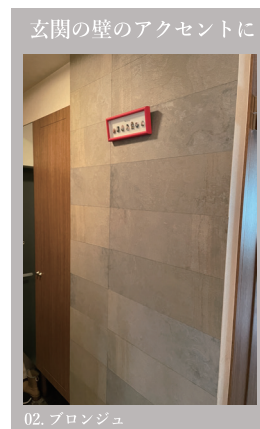

〈商品化への想い〉

部屋の模様替えが好き。こだわりの部屋にしたい。綺麗な部屋が好き。ナチュラルな感じが好き。落ち着いた感じが好き、DIYが好きなど…
いろいろな方に、本物の天然石で簡単・手軽にお部屋や小物を楽しくリメイクしていただきたい想いで商品化致しました。

あえて特別な加工をせず、1シート1石種というシンプルなデザインにすることで、デザインの自由度が高く、天然石本来の重厚感や高級感を失うことなく楽しめます。「石材」は本来なら重く、大きく、プロによる大がかりな施工が必要だったり、扱ってみたいくても少し手に取りづらかったりする素材ですが、natuRe:stone™は経験のない方でも簡単・手軽に扱うことが出来ます。天然石本来の風合いを身近に感じて頂きたいです。

〈商品特徴と用途〉

- ・特殊な技術で天然石をシート状に加工。裏面に貼付けした粘着剤の剥離紙を剥がすことで目的の場所へシールのように貼付けが可能です。
- ・天然石の為、シート毎に色の濃淡、柄、風合いが異なりますが、**並べて施工しても違和感はありません。**
- ・加工の際はハサミやカッターなどで簡単に切断でき、シール加工品の為接着剤は不要です。
- ・お部屋の壁面（内装）、小物や家具などのリメイク（工作）の用途でお客様の個性的なアイデアで使って頂けます。

※写真はイメージです。印刷及び天然石の特性上、実物と色合いや模様等は異なります。