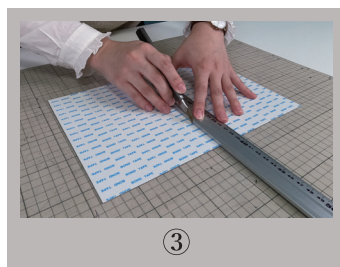

薄くて軽くて曲げられる 本物の天然石シート

natuRe:stone™

取扱説明書

この度は当商品をお買い上げ頂き誠にありがとうございます。ご使用前にこの取扱説明書を最後までお読みの上、正しい使い方でご愛用ください。この取扱説明書は捨てずに大切に保管しておいてください。

難しかった天然石のDIYや工作が

誰でも簡単に楽しめる！

ハサミ・カッター使用可能

湾曲可能

角もOK!

糊付け不要で簡単貼り付け！

〈商品の貼り方〉

- ① 貼り付けたい場所の埃や水分、油分などの汚れを乾いた布等でしっかり取り除いてください。
- ② 貼り付けたい場所の寸法を測ります。(複数枚貼り付ける場合は、事前に並べて配置イメージをすることをおすすめ致します。)
- ③ カットが必要な場合は、natuRe:stone™本体に印をつけ、印にそってハサミやカッターなどでカットしてください。
  ※カッターを使用する場合は、刃を数回通す必要があります。
  ※カッターを使用する場合は、天然石側を下にして(剥離紙側から)カットしてください。剥離紙側を下にする(天然石側からカットする)場合は、natuRe:stone™の下に滑り止めを敷いてカットしてください。剥離紙が滑りやすくなっております。
  ※天然石上に鉛筆等で印を付けづらい場合は、剥離紙面にマスキングテープ等を貼り付け、その上から印を付けることをおすすめ致します。
- ④ 裏面の剥離紙を剥がして貼り付けてください。
- ⑤ 空気が入らないように内側から外側に向かって手でしっかり圧着してください。
- ⑥ 仕上げにローラーを使用してさらに圧着してください。
  ※凹凸が大きい場所への使用は避けてください。
  ※壁紙の上からの施工も可能ですが、大きな凹凸のある面や破れのある面に貼り付ける場合は必ず壁紙を剥がして平滑にしてから貼り付けてください。

①

③

④

⑥

※写真はイメージです。印刷及び天然石の特性上、実物と色合いや模様等は異なります。

〈△ご使用上の注意〉

取り扱い

- ・曲面施工が可能な素材ですが、極端な角出しをすると素材表面に割れや剥離が発生することがございます。
- ・天然石の石材を使用しておりますので、他の柔らかい素材(衣服など)を傷つけることがございます。
- ・防水加工品ではございませんので、防水性の補償は致しかねます。水に触れないようにご注意ください。
- ※万が一水分がついてしまった場合はすぐに乾いた布などでおふき取りください。
- ・火気などの熱を生じる機器や物品の近く(コンロまわりなど)での使用は出来ません。耐火性の保証は致しかねます。
- ・石粉が落下する場合がございますので、食品などに接する部分でのご使用はお控えください。
- ・天然石を薄く加工した製品の為、床及び重量物が上にくる場所への使用はお避けください。
- ・鋭利なもので擦ると製品を傷める可能性がございますのでご注意ください。
- ・初期粘着が強い為、剥がした際に貼り付け面を傷めたり糊残りする場合がありますのでご了承ください。
- ・壁や小物などの貼付け面の油分、水分、汚れ、埃などを拭き取る際に濡れた布巾を使用する場合は、貼り付け面を十分乾燥させてから製品をご使用ください。
- ・壁や小物などへの製品貼り付け後、粘着剤を定着させるため、1日(24時間)程度は安静にして頂くことをおすすめ致します。

色・素材・サイズなど

- ・天然石を使用しておりますので色見や質感に個体差があり、1枚1枚違いが生じる事をご了承ください。
- ・お使いの端末や閲覧環境により、実物と色見や質感が異なって見えることがありますのでご了承ください。
- ・摩擦や水濡れ、経年等により、シミや風合いの変化がありますことをご了承ください。

その他