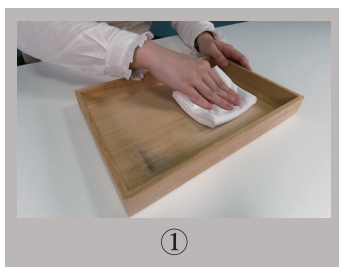

## 取扱説明書

この度は当商品をお買い上げ頂き誠にありがとうございます。ご使用前にこの取扱説明書を最後までお読みの上、正しい使い方でご愛用ください。この取扱説明書は捨てずに大切に保管しておいてください。

難しかった天然石のDIYや工作が

誰でも簡単に楽しめる！

ハサミ・カッター使用可能

湾曲可能

角もOK!

糊付け不要で簡単貼り付け！

### 〈商品の貼り方〉

- ① 貼り付けたい場所の埃や水分、油分などの汚れを乾いた布等でしっかり取り除いてください。
- ② 貼り付けたい場所の寸法を測ります。(複数枚貼り付ける場合は、事前に並べて配置イメージをすることをおすすめ致します。)
- ③ カットが必要な場合は、natuRe:stone™本体に印をつけ、印にそってハサミやカッターなどでカットしてください。  
 ※カッターを使用する場合は、刃を数回通す必要があります。  
 ※カッターを使用する場合は、天然石側を下にして(剥離紙側から)カットしてください。剥離紙側を下にする(天然石側からカットする)場合は、natuRe:stone™の下に滑り止めを敷いてカットしてください。剥離紙が滑りやすくなっております。  
 ※天然石上に鉛筆等で印を付けづらい場合は、剥離紙面にマスキングテープ等を貼り付け、その上から印を付けることをおすすめ致します。
- ④ 裏面の剥離紙を剥がして貼り付けてください。
- ⑤ 空気が入らないように内側から外側に向かって手でしっかり圧着してください。
- ⑥ 仕上げにローラーを使用してさらに圧着してください。  
 ※凹凸が大きい場所への使用は避けてください。  
 ※壁紙の上からの施工も可能ですが、大きな凹凸のある面や破れのある面に貼り付ける場合は必ず壁紙を剥がして平滑にしてから貼り付けてください。