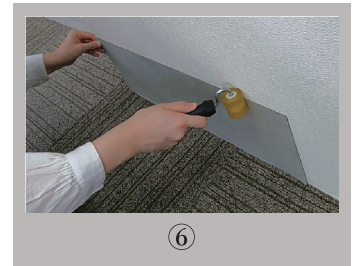

角もOK!

糊付け不要で簡単貼り付け！

〈商品の貼り方〉

- ① 貼り付けたい場所の埃や水分、油分などの汚れを乾いた布等でしっかり取り除いてください。
- ② 貼り付けたい場所の寸法を測ります。(複数枚貼り付ける場合は、事前に並べて配置イメージをすることをおすすめ致します。)
- ③ カットが必要な場合は、natuRe:stone™本体に印をつけ、印にそってハサミやカッターなどでカットしてください。
 ※カッターを使用する場合は、刃を数回通す必要があります。
 ※カッターを使用する場合は、天然石側を下にして(剥離紙側から)カットしてください。剥離紙側を下にする(天然石側からカットする)場合は、natuRe:stone™の下に滑り止めを敷いてカットしてください。剥離紙が滑りやすくなっております。
 ※天然石上に鉛筆等で印を付けづらい場合は、剥離紙面にマスキングテープ等を張り付け、その上から印を付けることをおすすめ致します。
- ④ 裏面の剥離紙を剥がして貼り付けてください。
- ⑤ 空気が入らないように内側から外側に向かって手でしっかり圧着してください。
- ⑥ 仕上げにローラーを使用してさらに圧着してください。
 ※凹凸が大きい場所への使用は避けてください。
 ※壁紙の上からの施工も可能ですが、大きな凹凸のある面や破れのある面に貼り付ける場合は必ず壁紙を剥がして平滑にしてから貼り付けてください。