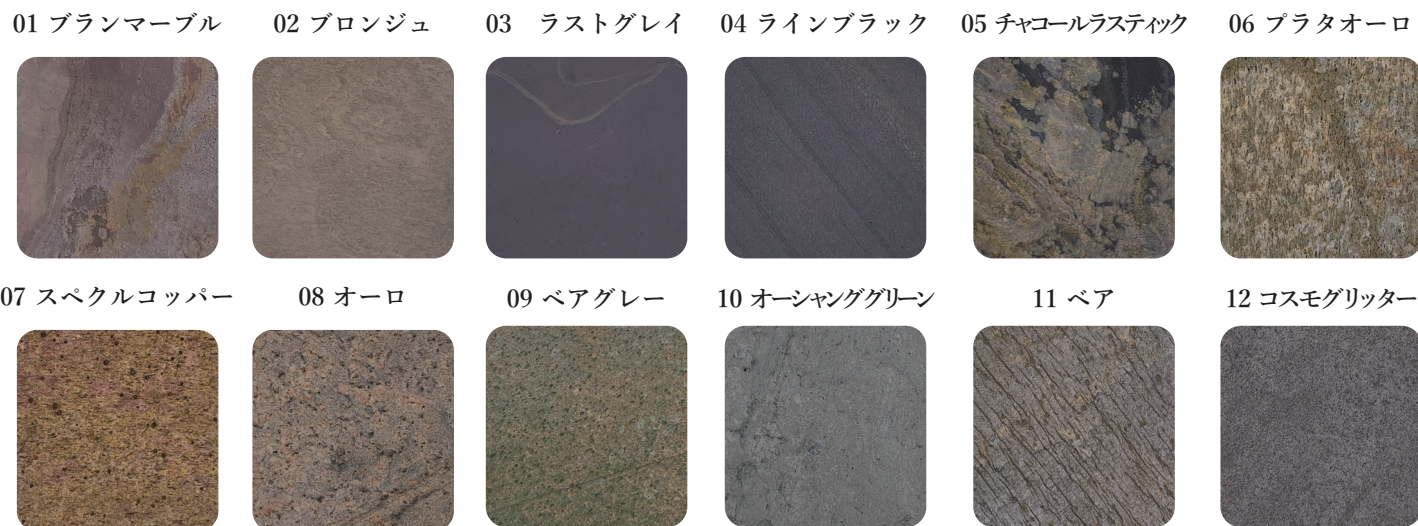

〈石種一覧〉

※掲載の商品画像は天然石及び画像の特性上実物と色合いや模様等は異なります。
※プロサイズは全12石種受注生産となります。

〈YouTubeにて動画投稿中！〉

「クワザワ DIY チャンネル」にて、natuRe:stone™をつかったDIYやリメイクの紹介動画を投稿しています！貼り付け方のコツなどもご紹介しておりますので、ぜひチェックしてみてください！

👉 動画はこちらから！

〈皆様からのご意見お待ちしております。〉

natuRe:stone™は2022年11月（プロサイズは2024年5月13日）に発売いたしました。当商品に少しでも興味を持っていただきお買い上げ頂いた皆様楽しんで愛用頂けるよう商品開発させて頂きましたが、ご使用頂く中でなにか改善点やご要望がございましたら当社ホームページの問い合わせフォームよりぜひお聞かせ頂けたら幸いです。今後とも natuRe:stone™をよろしくお願ひ致します。

〈ホームページ〉 株式会社クワザワ <https://www.kuwazawa.co.jp>

👉 問い合わせフォームはこちらから！