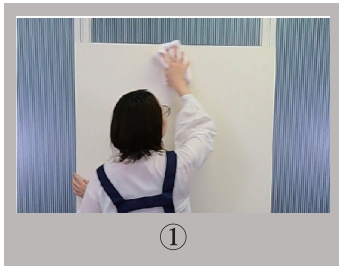

角もOK!

糊付け不要で簡単貼り付け！

〈商品の貼り方〉

- ① 貼り付けたい場所の埃や水分、油分などの汚れを乾いた布等でしっかり取り除いてください。
- ② 貼り付けたい場所の寸法を測ります。(複数枚貼り付ける場合は、事前に並べて配置イメージをすることをおすすめ致します。)
- ③ カットが必要な場合は、natuRe:stone™本体に印をつけ、印にそってハサミやカッターなどでカットしてください。
 ※カッターを使用する場合は、刃を数回通す必要があります。
 ※カッターを使用する場合は、天然石側を下にして(剥離紙側から)カットしてください。剥離紙側を下にする(天然石側からカットする)場合は、natuRe:stone™の下に滑り止めを敷いてカットしてください。剥離紙が滑りやすくなっております。
 ※天然石上に鉛筆等で印を付けづらい場合は、剥離紙面にマスキングテープ等を張り付け、その上から印を付けることをおすすめ致します。
- ④ 裏面の剥離紙を剥がして貼り付けてください。
- ⑤ 空気が入らないように内側から外側に向かって手でしっかり圧着してください。
- ⑥ 仕上げにローラーを使用してさらに圧着してください。
 ※凹凸が大きい場所への使用は避けてください。
 ※壁紙の上からの施工も可能ですが、大きな凹凸のある面や破れのある面に貼り付ける場合は必ず壁紙を剥がして平滑にしてから貼り付けてください。