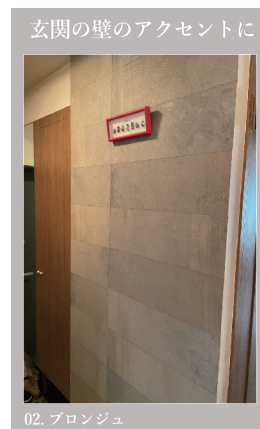

〈商品化への想い〉

部屋の模様替えが好き。こだわりの部屋にしたい。綺麗な部屋が好き。ナチュラルな感じが好き。落ち着いた感じが好き、DIYが好きなど…
いろいろな方に、本物の天然石で簡単・手軽にお部屋や小物を楽しくリメイクしていただきたい想いで商品化致しました。

あえて特別な加工をせず、1シート1石種というシンプルなデザインにすることで、デザインの自由度が高く、天然石本来の重厚感や高級感を失うことなく楽しめます。「石材」は本来なら重く、大きく、プロによる大がかりな施工が必要だったり、扱ってみたくても少し手に取りづらかったりする素材ですが、natuRe:stone™は経験のない方でも簡単・手軽に扱うことが出来ます。天然石本来の風合いを身近に感じて頂きたいです。

〈商品特徴と用途〉

- ・特殊な技術で天然石をシート状に加工。裏面に貼付けした粘着剤の剥離紙を剥がすことで目的の場所へシールのように貼付けが可能です。
- ・天然石の為、シート毎に色の濃淡、柄、風合いが異なりますが、**並べて施工しても違和感はありません。**
- ・加工の際はハサミやカッターなどで簡単に切断でき、シール加工品の為接着剤は不要です。
- ・お部屋の壁面（内装）、小物や家具などのリメイク（工作）の用途でお客様の個性的なアイデアで使って頂けます。

※写真はイメージです。印刷及び天然石の特性上、実物と色合いや模様等は異なります。
※写真はラージサイズ（約200mm×600mm）を使用しています。