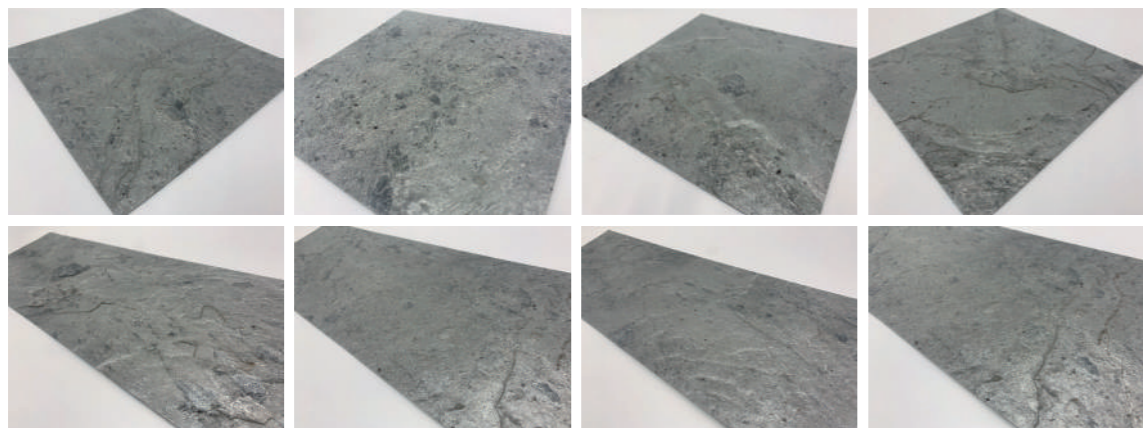

※写真はイメージです。印刷及び天然石の特性上、撮影時の明るさなどで実物と色合いや模様等は異なります。

薄くて軽くて曲げられる 本物の天然石シート