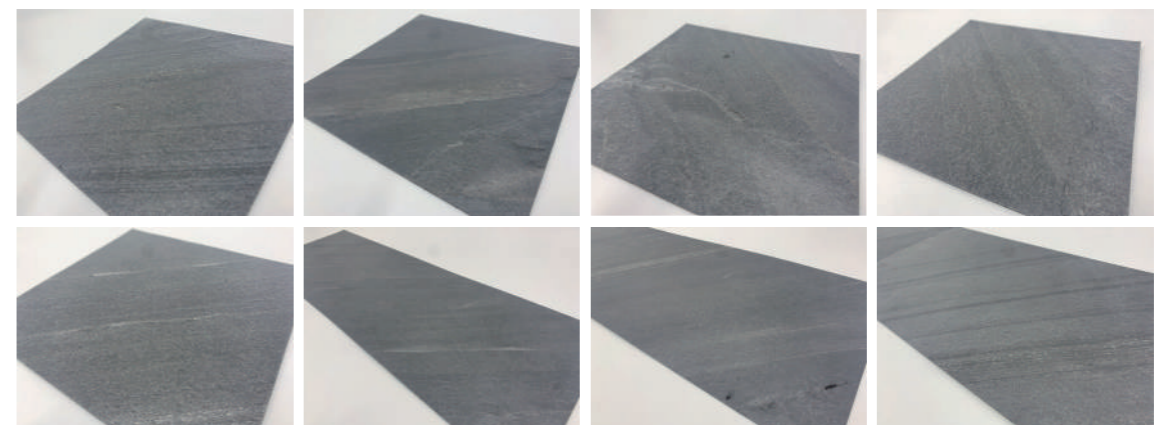

※ こちらの写真はプロサイズと寸法が異なります。
※ こちらは色味・風合いの一例となります。

NS-X04 ラインブラック

※天然石を使用しており、天然石本来の風合いを活かしているため、色味や質感に個体差があり、1枚1枚違いがあります。

※ こちらの写真はプロサイズと寸法が異なります。
※ こちらは色味・風合いの一例となります。

※ 写真はイメージです。印刷及び天然石の特性上、撮影時の明るさなどで実物と色合いや模様等は異なります。