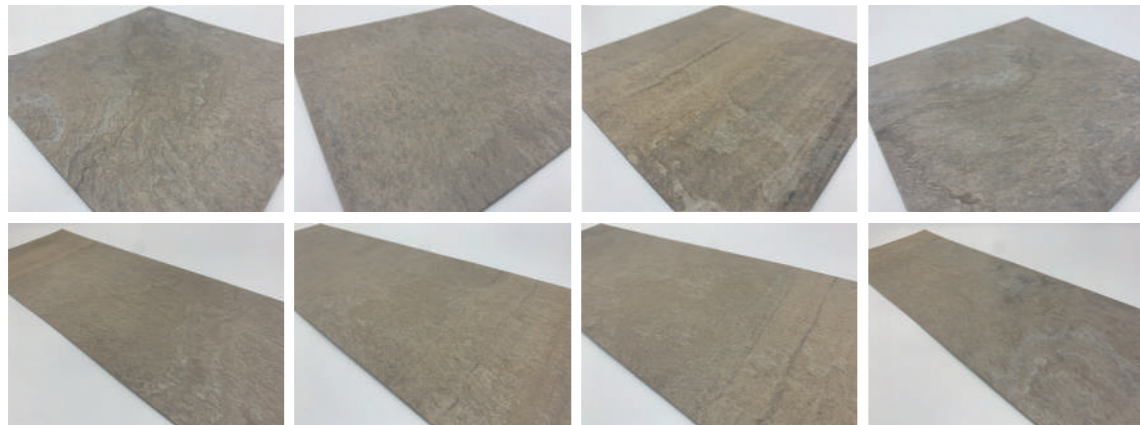

※ 写真はイメージです。印刷及び天然石の特性上、撮影時の明るさなどで実物と色合いや模様等は異なります。

薄くて軽くて曲げられる 本物の天然石シート

natuRe:stone™
ナチュリストーン