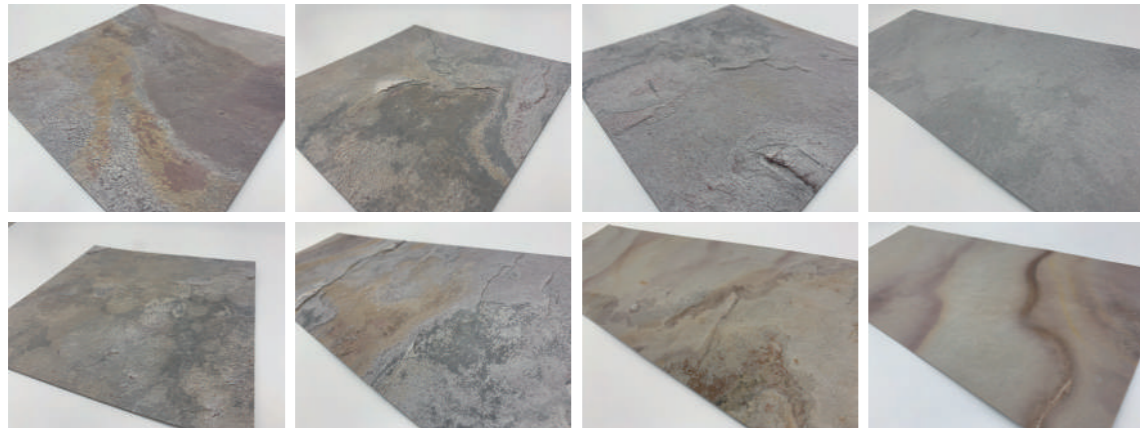

薄くて軽くて曲げられる 本物の天然石シート

natuRe:stone™
ナチュリストーン

NS-X01 ブランマーブル

※天然石を使用しており、天然石本来の風合いを活かしているため、色味や質感に個体差があり、1枚1枚違いがあります。

※ こちらの写真はプロサイズと寸法が異なります。
※ こちらは色味・風合いの一例となります。

NS-X02 ブロンジュ

※天然石を使用しており、天然石本来の風合いを活かしているため、色味や質感に個体差があり、1枚1枚違いがあります。