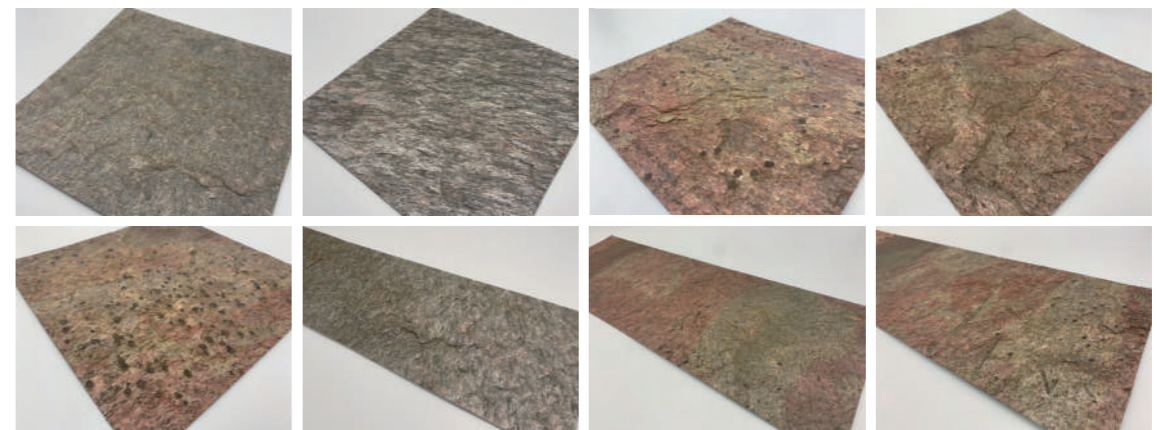

薄くて軽くて曲げられる 本物の天然石シート

natuRe:stone™

ナチュリストーン

NS-X05 チャコールラスティック

※天然石を使用しており、天然石本来の風合いを活かしているため、色味や質感に個体差があり、1枚1枚違いがあります。

※ こちらの写真はプロサイズと寸法が異なります。
※ こちらは色味・風合いの一例となります。

NS-X06 プラタオーロ

※天然石を使用しており、天然石本来の風合いを活かしているため、色味や質感に個体差があり、1枚1枚違いがあります。

※ こちらの写真はプロサイズと寸法が異なります。
※ こちらは色味・風合いの一例となります。

※写真はイメージです。印刷及び天然石の特性上、撮影時の明るさなどで実物と色合いや模様等は異なります。

薄くて軽くて曲げられる 本物の天然石シート

natuRe:stone™

ナチュリストーン

NS-X07 スペクルコッパー

※天然石を使用しており、天然石本来の風合いを活かしているため、色味や質感に個体差があり、1枚1枚違いがあります。

※ こちらの写真はプロサイズと寸法が異なります。
※ こちらは色味・風合いの一例となります。

NS-X08 オーロ

※天然石を使用しており、天然石本来の風合いを活かしているため、色味や質感に個体差があり、1枚1枚違いがあります。

※ こちらの写真はプロサイズと寸法が異なります。
※ こちらは色味・風合いの一例となります。

※写真はイメージです。印刷及び天然石の特性上、撮影時の明るさなどで実物と色合いや模様等は異なります。