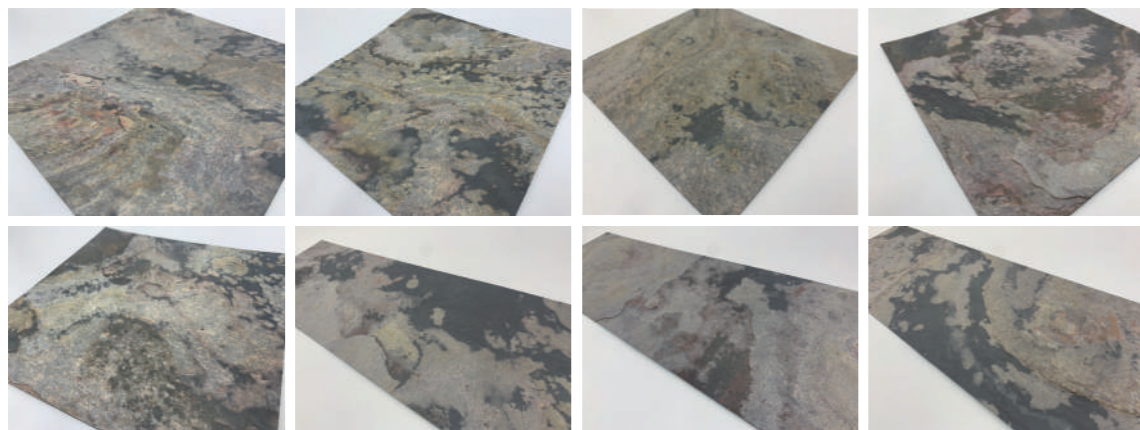

薄くて軽くて曲げられる 本物の天然石シート

natuRe:stone™

ナチュリストーン

NS-X05 チャコールラスティック

※天然石を使用しており、天然石本来の風合いを活かしているため、色味や質感に個体差があり、1枚1枚違いがあります。

※ こちらの写真はプロサイズと寸法が異なります。
※ こちらは色味・風合いの一例となります。

NS-X06 プラタオーロ

※天然石を使用しており、天然石本来の風合いを活かしているため、色味や質感に個体差があり、1枚1枚違いがあります。