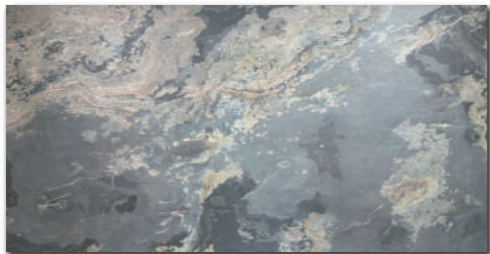

薄くて軽くて曲げられる 本物の天然石シート

natuRe:stone™

ナチュリストーン

NS-X05 チャコールラスティック

※天然石を使用しており、天然石本来の風合いを活かしているため、色味や質感に個体差があり、1枚1枚違いがあります。

※ こちらの写真はプロサイズと寸法が異なります。
※ こちらは色味・風合いの一例となります。