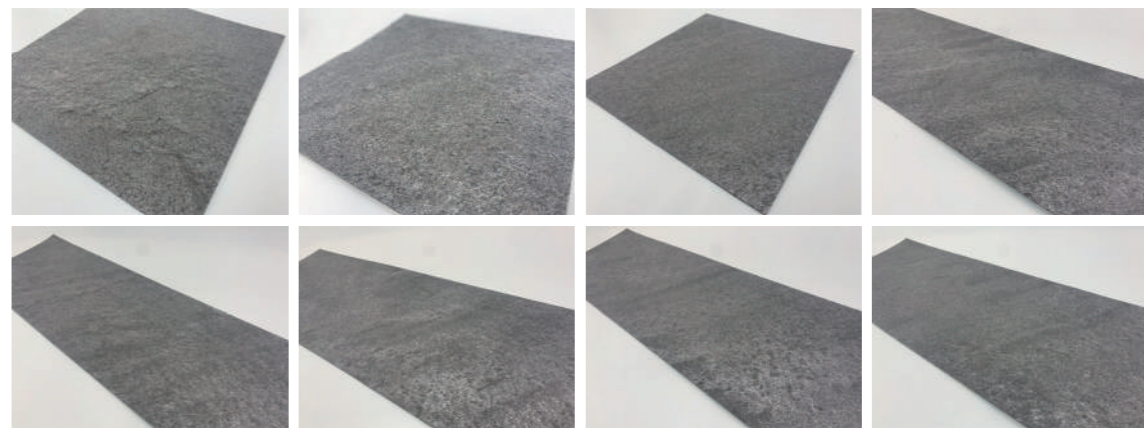

※ こちらの写真はプロサイズと寸法が異なります。
※ こちらは色味・風合いの一例となります。

NS-X12 コスモグリッター

※天然石を使用しており、天然石本来の風合いを活かしているため、色味や質感に個体差があり、1枚1枚違いがあります。

※ こちらの写真はプロサイズと寸法が異なります。
※ こちらは色味・風合いの一例となります。

※写真はイメージです。印刷及び天然石の特性上、撮影時の明るさなどで実物と色合いや模様等は異なります。