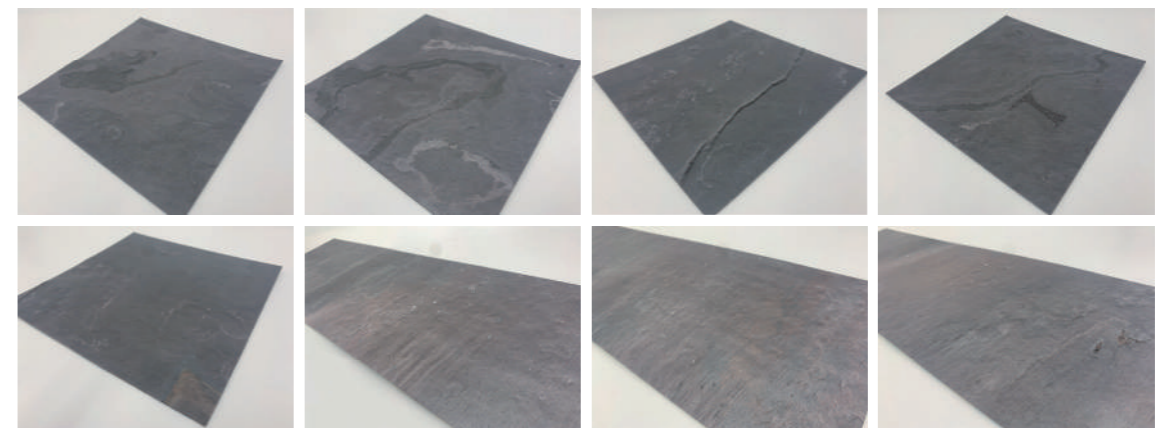

薄くて軽くて曲げられる 本物の天然石シート

natuRe:stone™
ナチュリストーン

NS-X01 ブランマーブル

※天然石を使用しており、天然石本来の風合いを活かしているため、色味や質感に個体差があり、1枚1枚違いがあります。

※ こちらの写真はプロサイズと寸法が異なります。
※ こちらは色味・風合いの一例となります。

NS-X02 ブロンジュ

※天然石を使用しており、天然石本来の風合いを活かしているため、色味や質感に個体差があり、1枚1枚違いがあります。

※ こちらの写真はプロサイズと寸法が異なります。
※ こちらは色味・風合いの一例となります。

※ 写真はイメージです。印刷及び天然石の特性上、撮影時の明るさなどで実物と色合いや模様等は異なります。

薄くて軽くて曲げられる 本物の天然石シート

natuRe:stone™
ナチュリストーン

NS-X03 ラストグレイ

※天然石を使用しており、天然石本来の風合いを活かしているため、色味や質感に個体差があり、1枚1枚違いがあります。

※ こちらの写真はプロサイズと寸法が異なります。
※ こちらは色味・風合いの一例となります。

NS-X04 ラインブラック

※天然石を使用しており、天然石本来の風合いを活かしているため、色味や質感に個体差があり、1枚1枚違いがあります。

※ こちらの写真はプロサイズと寸法が異なります。
※ こちらは色味・風合いの一例となります。

※ 写真はイメージです。印刷及び天然石の特性上、撮影時の明るさなどで実物と色合いや模様等は異なります。