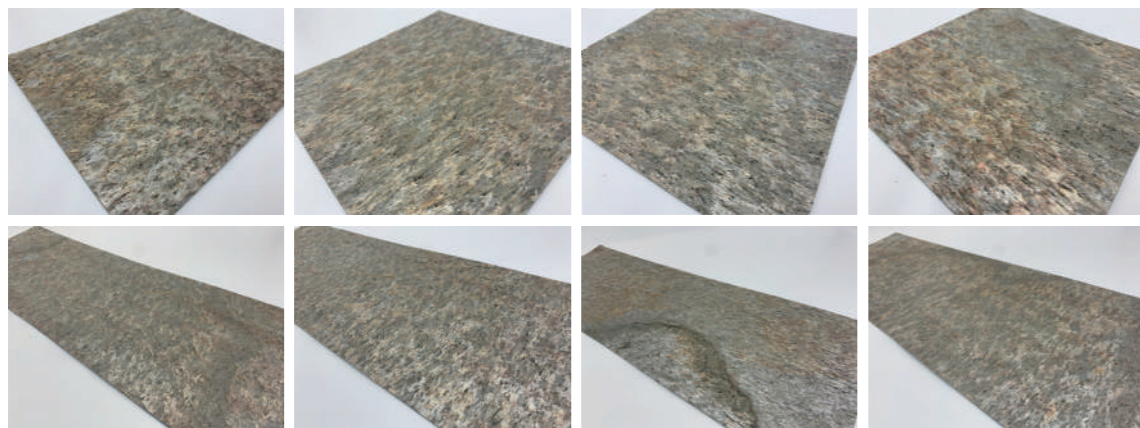

※写真はイメージです。印刷及び天然石の特性上、撮影時の明るさなどで実物と色合いや模様等は異なります。

薄くて軽くて曲げられる 本物の天然石シート

natuRe:stone™

ナチュリストーン