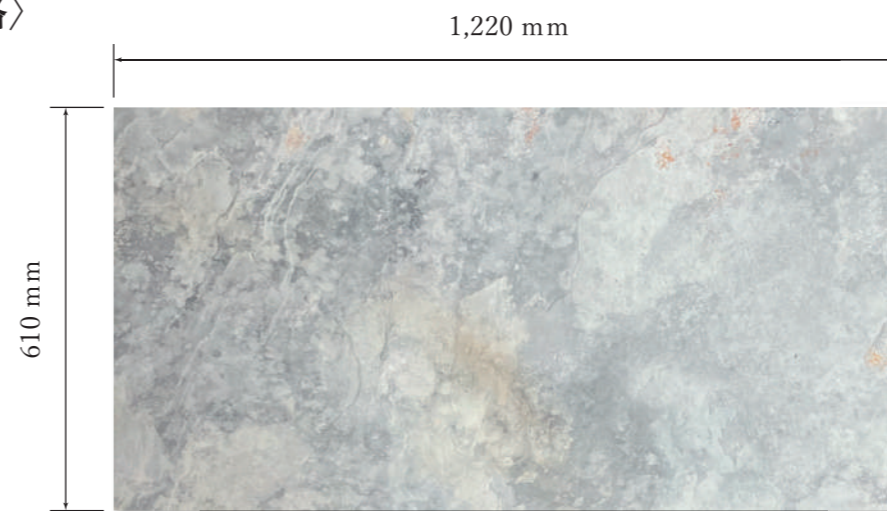

natuRe:stone™(ナチュリストーン™) プロサイズ 【610mm × 1,220mm】

〈規格〉

表面拡大図

サイズ精度:縦横 3mm 前後
有効寸法:600mm × 1,200mm
厚さ:1.5mm前後
重さ:900g前後

※ NS-X01 ブランマープル

〈用途〉

◆内壁材

全面使用、アクセントクロス、ポイント使用など、より雰囲気のあるモダンな空間に。