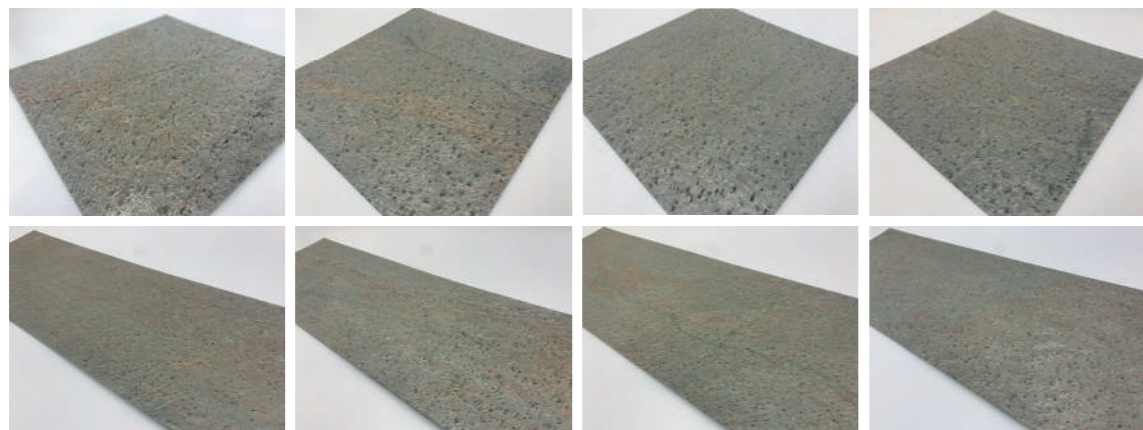

薄くて軽くて曲げられる 本物の天然石シート

natuRe:stone™

ナチュリストーン

NS-X09 ベアグレー

※天然石を使用しており、天然石本来の風合いを活かしているため、色味や質感に個体差があり、1枚1枚違いがあります。

※ こちらの写真はプロサイズと寸法が異なります。
※ こちらは色味・風合いの一例となります。

NS-X10 オーシャングリーン

※天然石を使用しており、天然石本来の風合いを活かしているため、色味や質感に個体差があり、1枚1枚違いがあります。