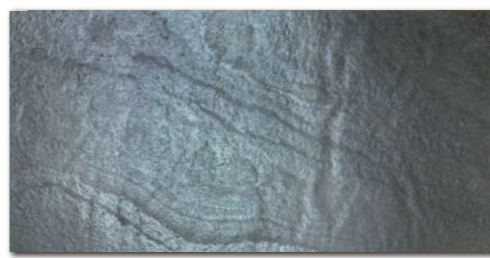

NS-X12 コスモグリッター

※天然石を使用しており、天然石本来の風合いを活かしているため、色味や質感に個体差があり、1枚1枚違いがあります。

※ こちらの写真はプロサイズと寸法が異なります。
※ こちらは色味・風合いの一例となります。