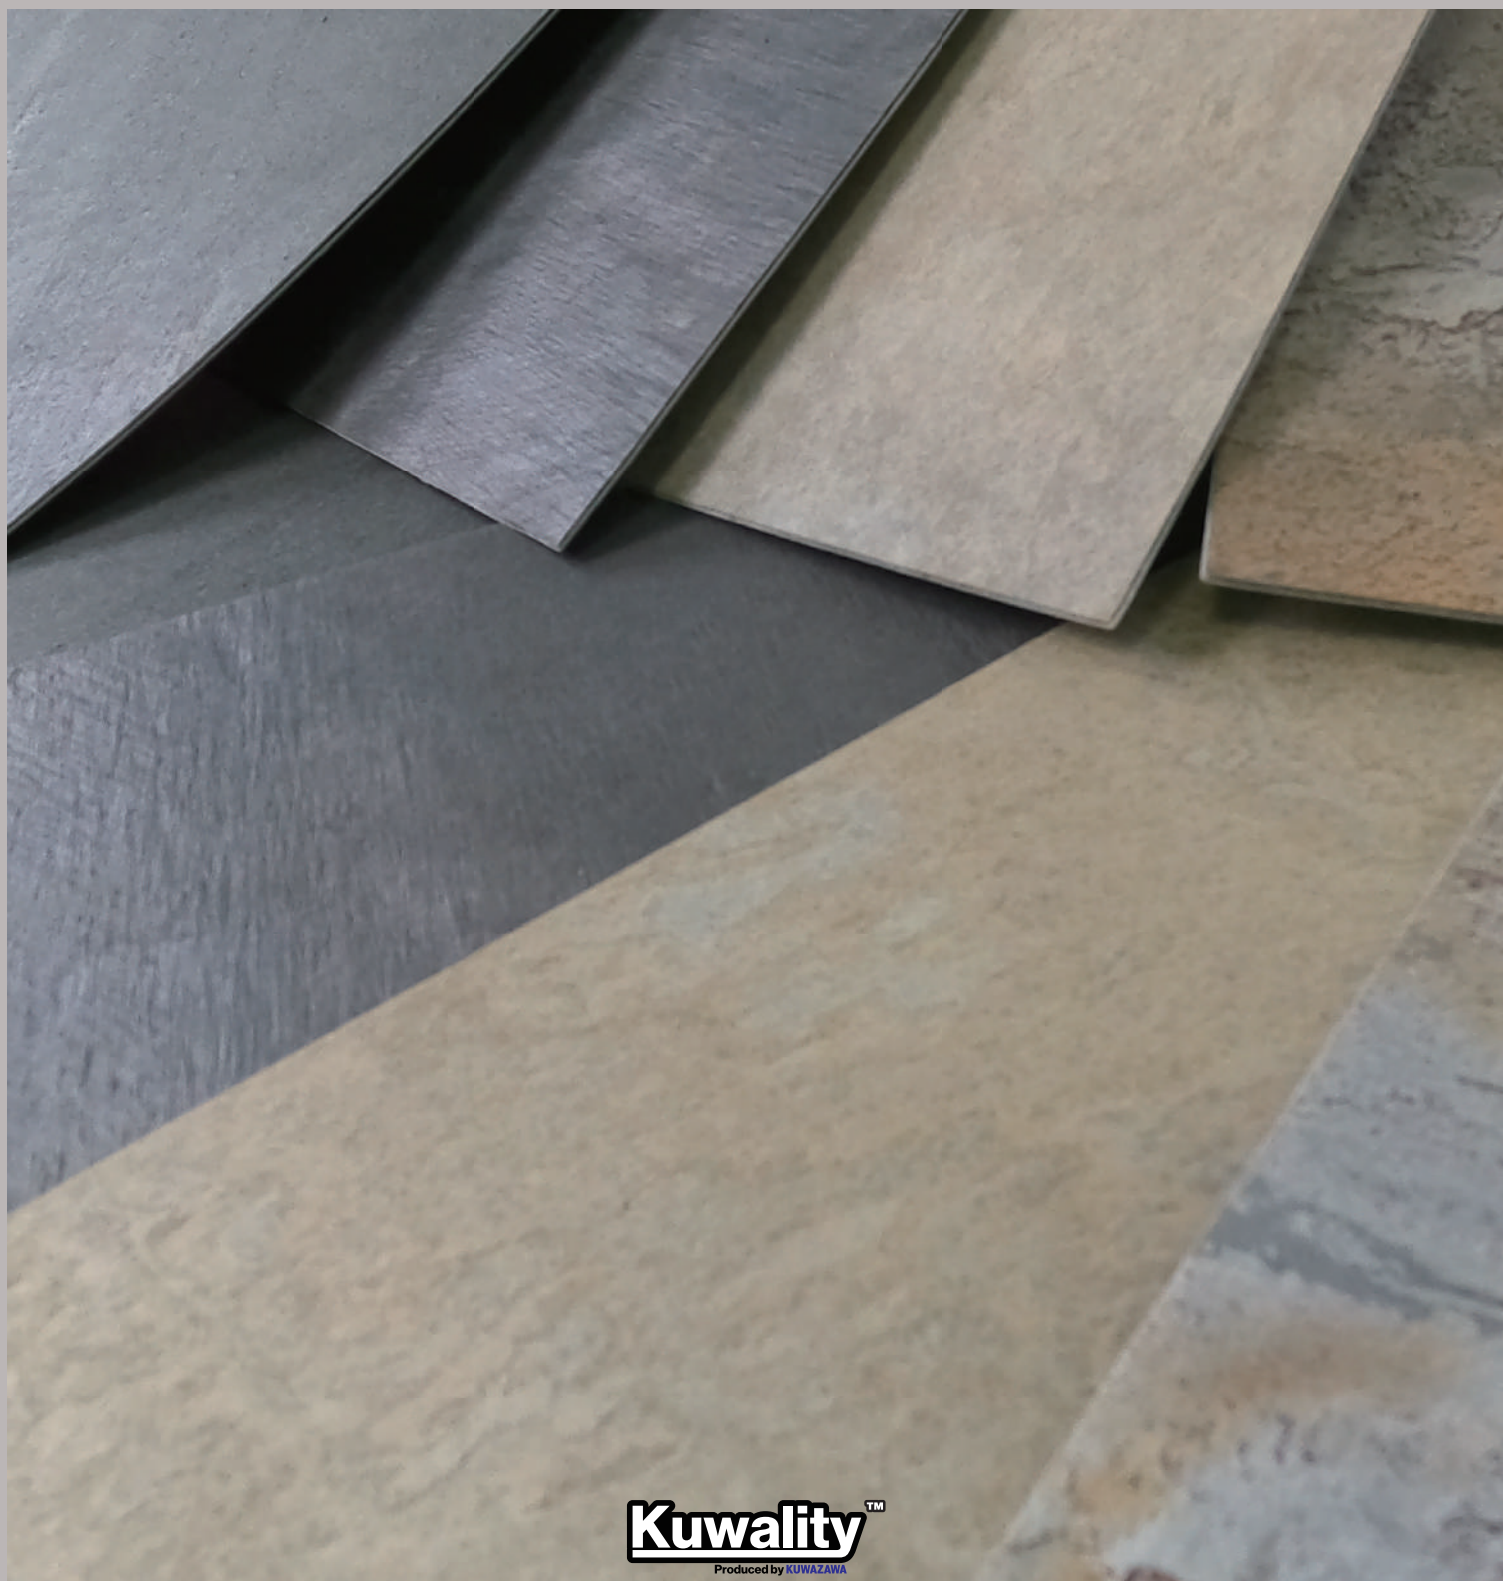

薄くて軽くて曲げられる 本物の天然石シート

natuRe:stone^{TM}

ナチュリス トーン

Kuquality^{TM}
Produced by KUWAZAWA