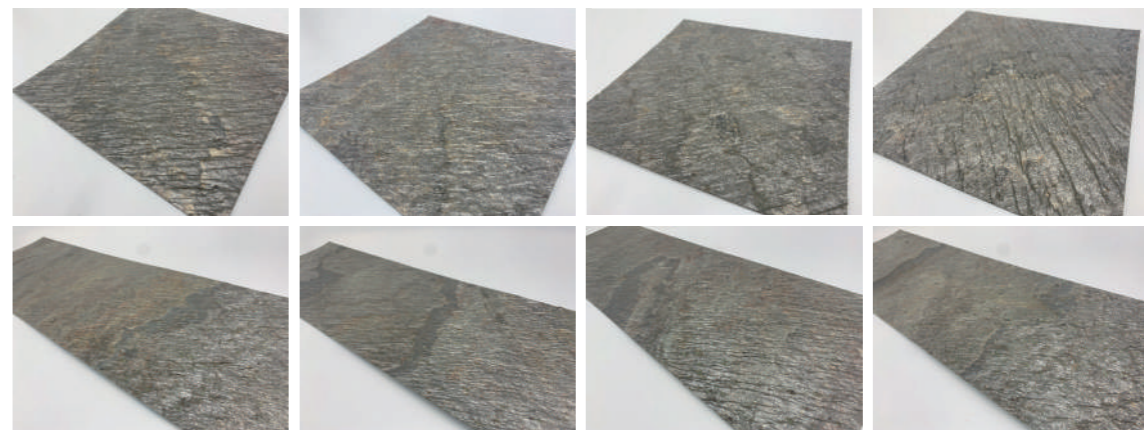

薄くて軽くて曲げられる 本物の天然石シート

natuRe:stone™

ナチュリストーン

NS-X09 ベアグレー

※天然石を使用しており、天然石本来の風合いを活かしているため、色味や質感に個体差があり、1枚1枚違いがあります。

※ こちらの写真はプロサイズと寸法が異なります。
※ こちらは色味・風合いの一例となります。

NS-X10 オーシャングリーン

※天然石を使用しており、天然石本来の風合いを活かしているため、色味や質感に個体差があり、1枚1枚違いがあります。

※ こちらの写真はプロサイズと寸法が異なります。
※ こちらは色味・風合いの一例となります。

※写真はイメージです。印刷及び天然石の特性上、撮影時の明るさなどで実物と色合いや模様等は異なります。

薄くて軽くて曲げられる 本物の天然石シート

natuRe:stone™

ナチュリストーン

NS-X11 ベア

※天然石を使用しており、天然石本来の風合いを活かしているため、色味や質感に個体差があり、1枚1枚違いがあります。

※ こちらの写真はプロサイズと寸法が異なります。
※ こちらは色味・風合いの一例となります。

NS-X12 コスモグリッター

※天然石を使用しており、天然石本来の風合いを活かしているため、色味や質感に個体差があり、1枚1枚違いがあります。

※ こちらの写真はプロサイズと寸法が異なります。
※ こちらは色味・風合いの一例となります。

※写真はイメージです。印刷及び天然石の特性上、撮影時の明るさなどで実物と色合いや模様等は異なります。