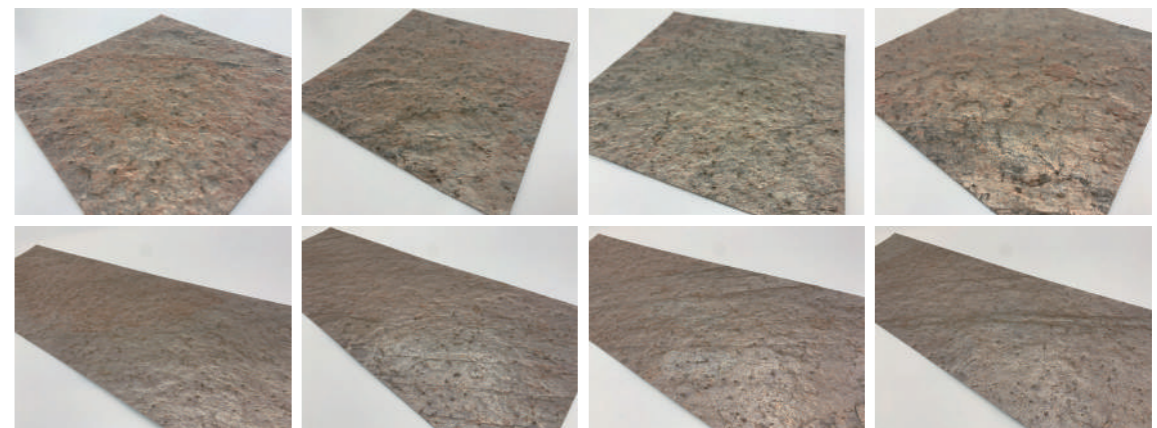

※写真はイメージです。印刷及び天然石の特性上、撮影時の明るさなどで実物と色合いや模様等は異なります。